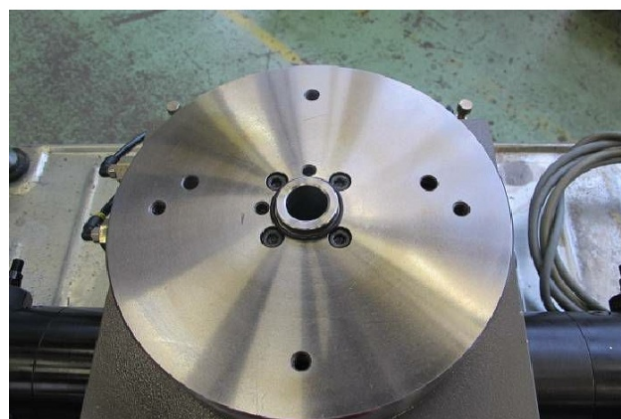

Machine

No inventaire	7360
Descriptif	Table circulaire
Marque	FIBROTAKT
Modèle	11.12.2.11.4.57.11.4.0072
No série	1442467/3
Année	2004

Rubrique

En ligne T

Accessoires

Aucun

Photos

Photos et vidéos HD sur demande.